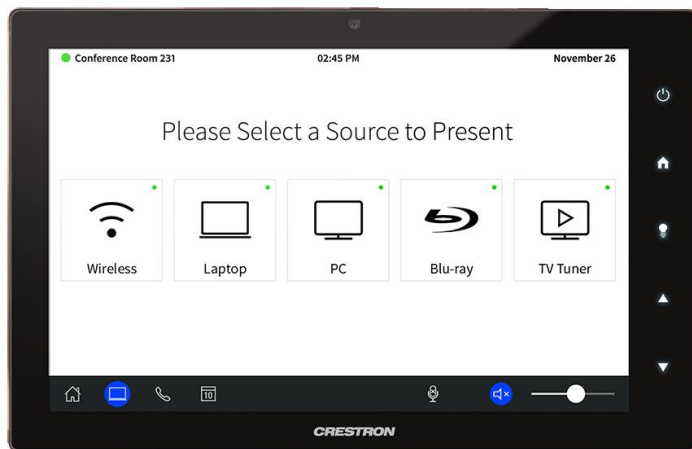

Обладая гладким, современным дизайном, который подчеркнут сплошным стеклом и ошеломляющей цветной графикой, сенсорный дисплей TSW-1060 элегантно заявляет о себе на любой стене, столе или кафедре. Чувствует себя дома в большинстве современных резиденций или офисов, его внешний вид в стиле хай-тех подчеркивает мощь в упрощении ежедневных задач и функций для любого объекта.

TSW-1060 предоставляет исключительный опыт сенсорных экранов при ненавязчивом, минималистичном дизайне, обладающем бриллиантовым 10,1 дюймовым емкостным сенсорным дисплеем, с Smart Graphics™ и 5 программируемыми кнопками. PoE подключение и несколько вариантов монтажа делают установку легкой как для новых, так и для модернизируемых объектов. Дополнительные передовые возможности включают в себя: управление любой функцией используя голосовые команды, получение изображения с

камер наблюдения или других видео источников, встроенная селекторная и телефонная связь и интернет браузер. [2]

Smart Graphics™ [3]

Сенсорные экраны Crestron используют Smart Graphics для предоставления исключительного ощущения и невероятного значения для пользователя путем создания богатых динамикой пользовательских интерфейсов с невероятной эффективностью и беспрецедентным функционалом. Используя Smart Graphics, программисты могут быстро интегрировать управление жестами, анимированный отклик, сложные метаданные, встроенные приложения и полноэкранный видео для интересного и интуитивного сенсорного управления.

Кроме этого, Crestron Smart Graphics обладает следующими возможностями:

- Изящно выглядящие кнопки, ползунки, ручки и шкалы интуитивны и приятны в использовании
- Кинетические эффекты для расширения ощущения реализма при использовании списков и панелей инструментов, которые прокручиваются кончиком пальца
- Перетаскиваемые объекты, фиксирующиеся на месте – простой способ для выбора источника
- Виджеты для приборной панели для персонализации сенсорного экрана при помощи часов, погоды, новостей и другой информации [1]
- Энергосберегающая заставка, отображающая время, температуру или другую информацию при пониженной яркости экрана
- Настраиваемые темы позволяют полностью изменить внешний вид и ощущения в зависимости от пользователя, события или времени года
- Полностью готовые SmartObjects® позволяют в совершенстве управлять сложными устройствами без дополнительного программирования
- Единообразный внешний вид и ощущения от нескольких сенсорных панелей разного размера