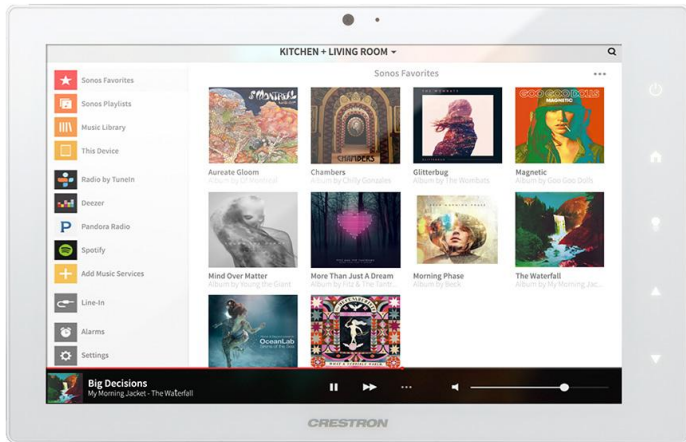

TSW-1060 10,1" Сенсорная панель

TSW-1060-W-S – Показана в белом цвете