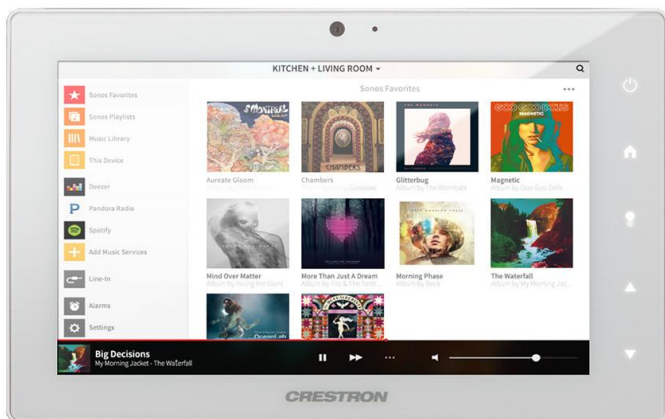

TSW-760-W-S – Показана в белом цвете