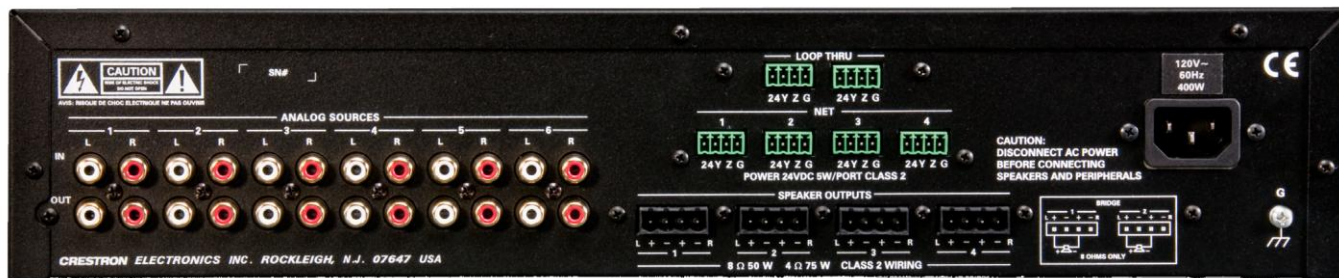

Типы входного сигнала: линейный аналоговый стерео (несимметричный)

Типы выходного сигнала: стерео для громкоговорителей

Регулировки – одинаково для 6 стерео входов (аналоговые источники 1 – 6):

Регулировка входного уровня: ±10,0 дБ на вход

Регулировки – одинаково для 4 выходов стерео зон (выходы на громкоговорители 1 – 4):

Регулировка уровня: от -80 до +20 дБ

Приглушение: -100 дБ

C2N-AMP-4X100 Звуковая система на 4 зоны

C2N-AMP-4X100 – Вид сзади